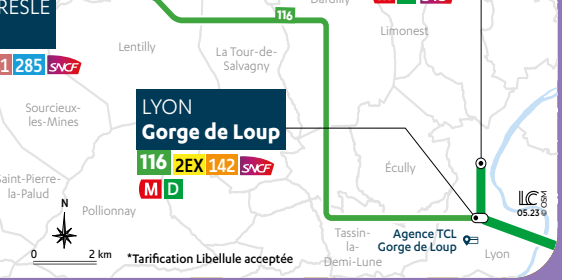

CORRESPONDANCES Gare de Villefranche-sur-Saône

SNCF

1	2	3	4	5	6	7	8	9	10
11	12	14	17	A	B	E	F	RESA	1

Libellule SYTRAL MOBILITÉS

LES CARS DU RHÔNE **117 118 115 217 236 265**

SYTRAL MOBILITÉS

CORRESPONDANCES Gare de l'Arbresle

SNCF

LES CARS DU RHÔNE **116 241 285**

SYTRAL MOBILITÉS

CORRESPONDANCES Lyon Gorge de Loup

SNCF

LES CARS DU RHÔNE **116 2EX 142**

SYTRAL MOBILITÉS

Car

239

LIGNE RÉGULIÈRE

DU LUNDI AU VENDREDI

toutes périodes (hors jours fériés)

HORAIRES

28 août 2023
au 25 août 2024Meaux-La-Montagne
La Grange NeuveAmplepuis
Gare

Correspondance	Jours de fonctionnement	M
	MEAUX-LA-MONTAGNE La Grange Neuve	08:55
	SAINT-BONNET-LE-TRONCY Bourg	09:04
	SAINT-VINCENT-DE-REINS Les Filatures	09:12
	SAINT-VINCENT-DE-REINS Pont de la Cote	09:13
	SAINT-VINCENT-DE-REINS La Goutte	09:14
	SAINT-VINCENT-DE-REINS Le Bourg	09:15
	SAINT-VINCENT-DE-REINS Casse Froide	09:16
	SAINT-VINCENT-DE-REINS Magny	09:20
	CUBLIZE Place de l'Europe	09:24
	CUBLIZE Lac des Sapins Plage	09:26
	CUBLIZE Le Bancillon	09:28
	AMPLEPUIIS ZI	09:32
	AMPLEPUIIS Centre Ville	09:34
<i>ter</i>	AMPLEPUIIS Gare	09:35