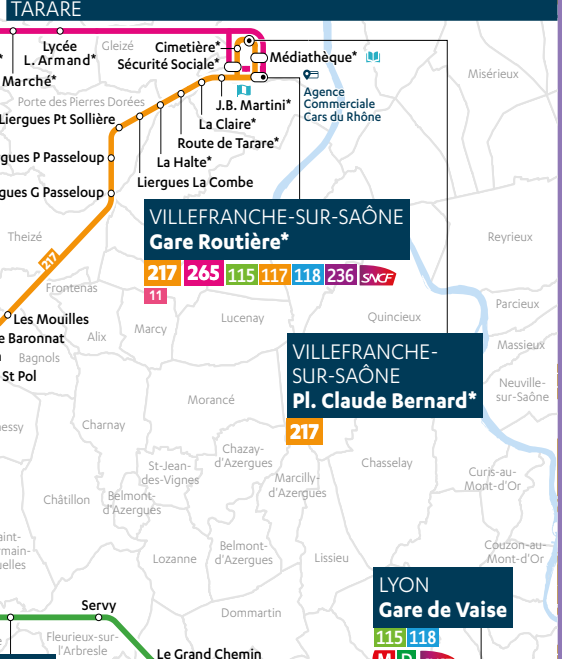

CORRESPONDANCES Gare de Villefranche-sur-Saône

SNCF

1	2	3	4	5	6	7	8	9	10
11	12	14	17	A	B	E	F	RESA	1

Libellule SYTRAL MOBILITÉS

LES CARS DU RHÔNE **117 118 115 217 236 265**

SYTRAL MOBILITÉS

CORRESPONDANCES Gare de l'Arbresle

SNCF

LES CARS DU RHÔNE **116 241 285**

SYTRAL MOBILITÉS

CORRESPONDANCES Lyon Gorge de Loup

SNCF

LES CARS DU RHÔNE **116 2EX 142**

SYTRAL MOBILITÉS

Car

239

LIGNE RÉGULIÈRE

DU LUNDI AU VENDREDI

toutes périodes (hors jours fériés)

HORAIRES

28 août 2023
au 25 août 2024Meaux-La-Montagne
La Grange NeuveAmplepuis
Gare

Correspondance	Jours de fonctionnement	M
	MEAUX-LA-MONTAGNE La Grange Neuve	08:55
	SAINT-BONNET-LE-TRONCY Bourg	09:04
	SAINT-VINCENT-DE-REINS Les Filatures	09:12
	SAINT-VINCENT-DE-REINS Pont de la Cote	09:13
	SAINT-VINCENT-DE-REINS La Goutte	09:14
	SAINT-VINCENT-DE-REINS Le Bourg	09:15
	SAINT-VINCENT-DE-REINS Casse Froide	09:16
	SAINT-VINCENT-DE-REINS Magny	09:20
	CUBLIZE Place de l'Europe	09:24
	CUBLIZE Lac des Sapins Plage	09:26
	CUBLIZE Le Bancillon	09:28
	AMPLEPUIIS ZI	09:32
	AMPLEPUIIS Centre Ville	09:34
<i>ter</i>	AMPLEPUIIS Gare	09:35