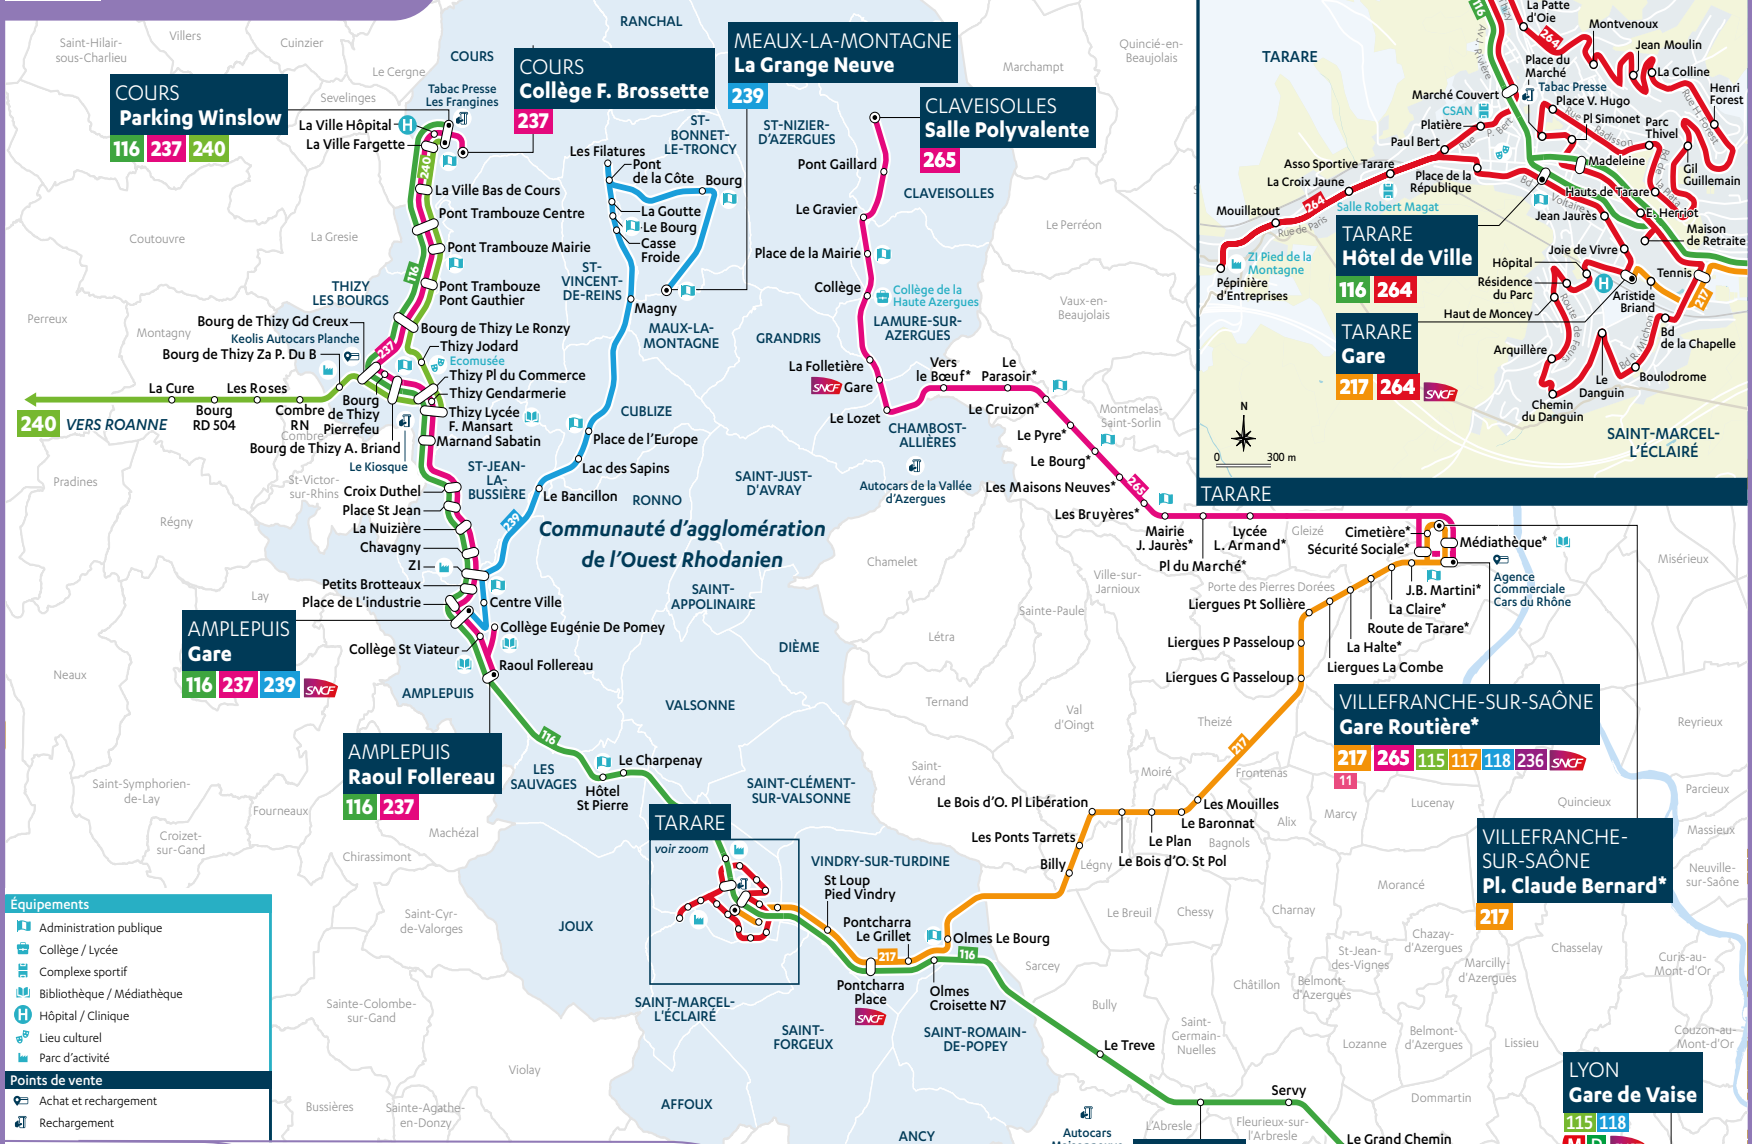

PRINCIPAUX PÔLES DE LOISIRS ET D'ACTIVITÉS DESSERVIS

- **Amplepuis** : ZI Petits Brotteaux, Marché
- **Cours** : Hôpital
- **Cublize** : Lac des Sapins
- **Tarare** : Hôpital, CSAN, Salle Robert Magat, Théâtre Municipal, ZA de Cantubas, ZI de la Turdine, Pépinière d'entreprises - ZI Pied de la Montagne
- **Thizy les Bourgs** : Écomusée du Haut-Beaujolais, Za les Portes du Beaujolais, ZA Les Granges
- **Villefranche-sur-Saône** : Médiathèque

QUEST RHODANIEN
À partir du 01/09/2023

Équipements

- Administration publique
- Collège / Lycée
- Complexe sportif
- Bibliothèque / Médiathèque
- Hôpital / Clinique
- Lieu culturel
- Parc d'activité

Points de vente

- Achat et rechargement
- Rechargement

CORRESPONDANCES Gorge de Loup

SNCF

M	D									
C	21	24	24E							
BUS	3	14	19	45	65	66	72			
	73	73E	86	90	98	98E				

LES CARS DU RHÔNE **2EX 116 142**

SYTRAL MOBILITÉS

CORRESPONDANCES Gare de Villefranche-sur-Saône

SNCF

1	2	3	4	5	6	7	8	9	10
11	12	14	17	A	B	E	F	RESA	1

Libellule SYTRAL MOBILITÉS

LES CARS DU RHÔNE **117 118 115 217 236 265**

SYTRAL MOBILITÉS

CORRESPONDANCES Gare de l'Arbresle

SNCF

LES CARS DU RHÔNE **116 241 285**

SYTRAL MOBILITÉS

CORRESPONDANCES Lyon Gorge de Loup

SNCF

LES CARS DU RHÔNE **116 2EX 142**

SYTRAL MOBILITÉS